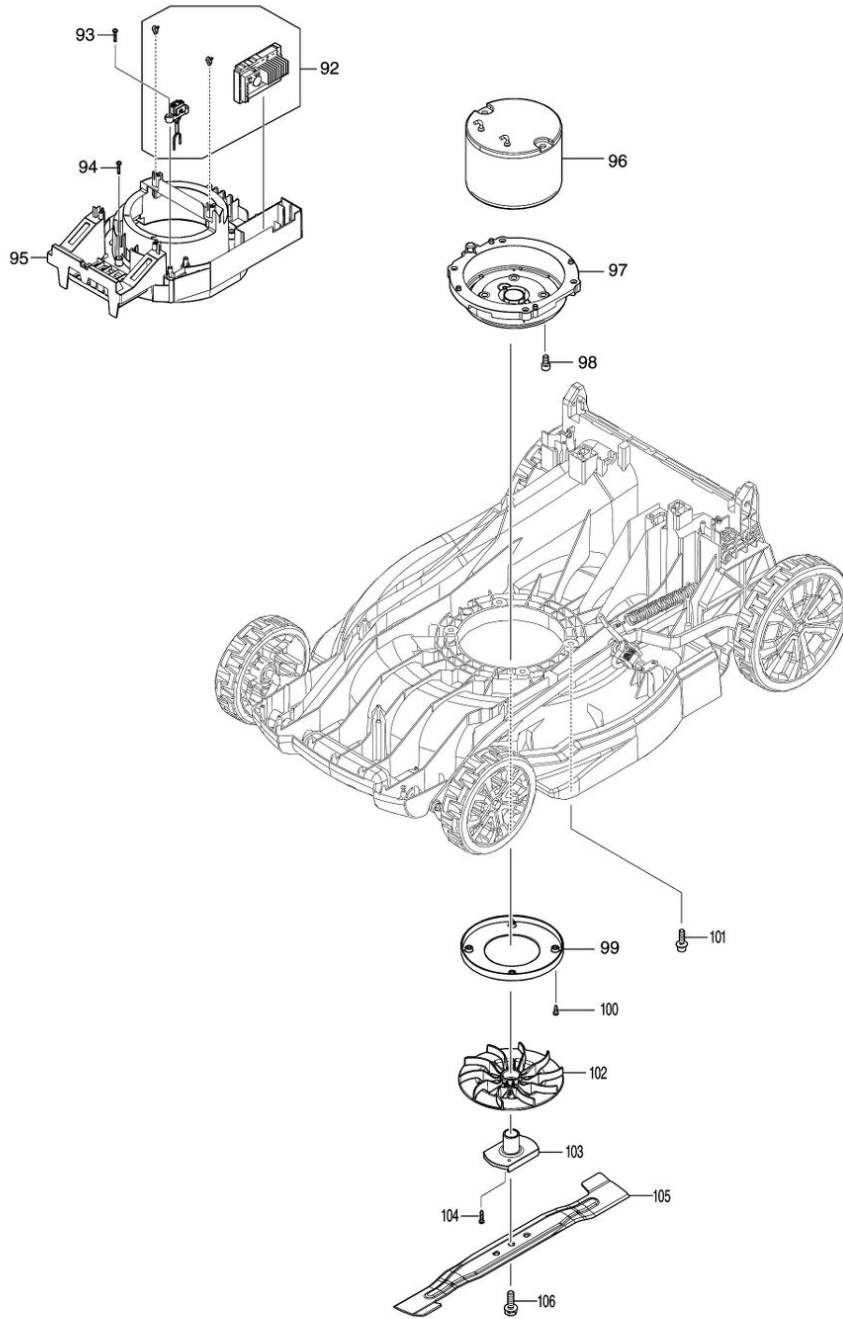

Model No.DLM481 480MM CORDLESS LAWN MOWER

Nr.	Part nr.	Name
001	327425-6	Aandrijfhendel DLM532/533
002	911138-5	Schroef 4X20 A
003	459858-8	Hendelhouder R DLM532/533
003C10	931102-0	Zeskantmoer M4 A
004	253814-8	Sluitring 8
005	265620-9	Met.schr. 4x18mm DUC355
008	413B10-4	Loophendelhouder L DLM481
009	268225-4	Pen 5 Gf600
011	232566-4	Torsieveer 12 DLM532/533
012	327424-8	Schakelhendel DLM532/533
013	266424-2	Tapschroef 4X20 Tm3000C P
014	183V30-9	Schakelhuis DLM481/539
014C10	8045G7-5	Label indicatie DLM480
015	231227-3	Drukveer 15 DLM460
016	413A99-6	Schakelh.steun R DML481/539
017	413B00-7	Vergrendel uit knop DML481/539
019	651083-9	Schakelaar C3Xa-1Pspm Dsp600
021	687123-7	Trek Ontlaster Mt812 P
022	141H35-1	Schakel circuit cpl DML481/539
022C10	810D46-0	Label A/U AS1925
024	413A98-8	Houder rijhendel DLM481/539
027	183U35-3	Hendel box set DLM481/539
029	620415-1	Controlle Unit Dub362
031	687123-7	Trek Ontlaster Mt812 P
032	413A95-4	Hendel box c DLM481/539
033	213A12-2	O-ring 18 DLM481/539
034	413B01-5	Snelheidshendel DLM481/539
035	459863-5	Schakelhendelhouder L DLM533
036	232575-3	Torsieveer 12 DLM532/533
040	699184-5	Kabelboom DLM481/539
041	327871-3	Hendel boven LM001/2J
042	699185-3	Kabelboom DLM481/539
043	265C08-1	Bout M8x50 LM001/2J
044	265C06-5	Vleugelmoer M8 LM001/2J
045	413944-9	Draadklem LM001/2J
046	911163-6	Schroef 4X35
047	122A73-0	Hendel assy LM001J
048	258004-8	Spanstift 2,5-16
049	413943-1	Knop LM001J
050	327877-1	Borghouder LM001J
051	234121-8	Drukveer 8 Fs4300
052	327876-3	Borgpen LM001J
053	265C07-3	Moerbout M8 LM001/2J
054	141F56-1	Batterijkap cpl DLM480/539
054C10	890380-0	Label Waarsc Am3623
055	231037-8	Drukveer 7