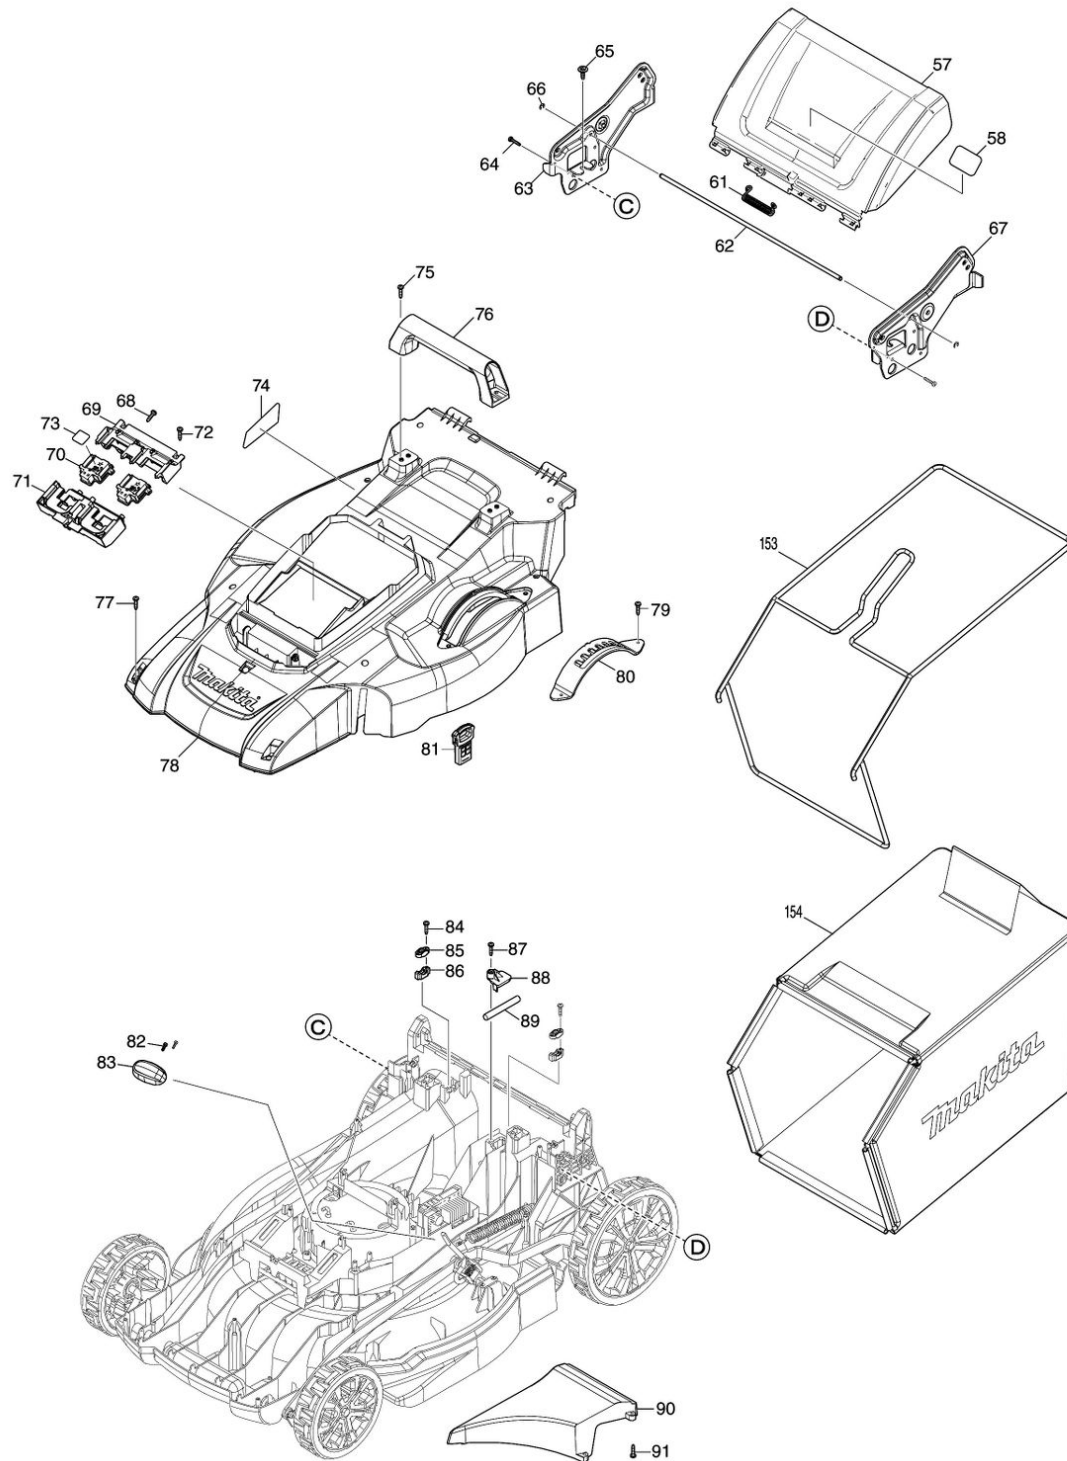

Model No.DLM481 480MM CORDLESS LAWN MOWER

Nr.	Part nr.	Name
001	327425-6	Aandrijfhendel DLM532/533
002	911138-5	Schroef 4X20 A
003	459858-8	Hendelhouder R DLM532/533
003C10	931102-0	Zeskantmoer M4 A
004	253814-8	Sluitring 8
005	265620-9	Met.schr. 4x18mm DUC355
008	413B10-4	Loophendelhouder L DLM481
009	268225-4	Pen 5 Gf600
011	232566-4	Torsieveer 12 DLM532/533
012	327424-8	Schakelhendel DLM532/533
013	266424-2	Tapschroef 4X20 Tm3000C P
014	183V30-9	Schakelhuis DLM481/539
014C10	8045G7-5	Label indicatie DLM480
015	231227-3	Drukveer 15 DLM460
016	413A99-6	Schakelh.steun R DML481/539
017	413B00-7	Vergrendel uit knop DML481/539
019	651083-9	Schakelaar C3Xa-1Pspm Dsp600
021	687123-7	Trek Ontlaster Mt812 P
022	141H35-1	Schakel circuit cpl DML481/539
022C10	810D46-0	Label A/U AS1925
024	413A98-8	Houder rijhendel DLM481/539
027	183U35-3	Hendel box set DLM481/539
029	620415-1	Controlle Unit Dub362
031	687123-7	Trek Ontlaster Mt812 P
032	413A95-4	Hendel box c DLM481/539
033	213A12-2	O-ring 18 DLM481/539
034	413B01-5	Snelheidshendel DLM481/539
035	459863-5	Schakelhendelhouder L DLM533
036	232575-3	Torsieveer 12 DLM532/533
040	699184-5	Kabelboom DLM481/539
041	327871-3	Hendel boven LM001/2J
042	699185-3	Kabelboom DLM481/539
043	265C08-1	Bout M8x50 LM001/2J
044	265C06-5	Vleugelmoer M8 LM001/2J
045	413944-9	Draadklem LM001/2J
046	911163-6	Schroef 4X35
047	122A73-0	Hendel assy LM001J
048	258004-8	Spanstift 2,5-16
049	413943-1	Knop LM001J
050	327877-1	Borghouder LM001J
051	234121-8	Drukveer 8 Fs4300
052	327876-3	Borgpen LM001J
053	265C07-3	Moerbout M8 LM001/2J
054	141F56-1	Batterijkap cpl DLM480/539
054C10	890380-0	Label Waarsc Am3623
055	231037-8	Drukveer 7