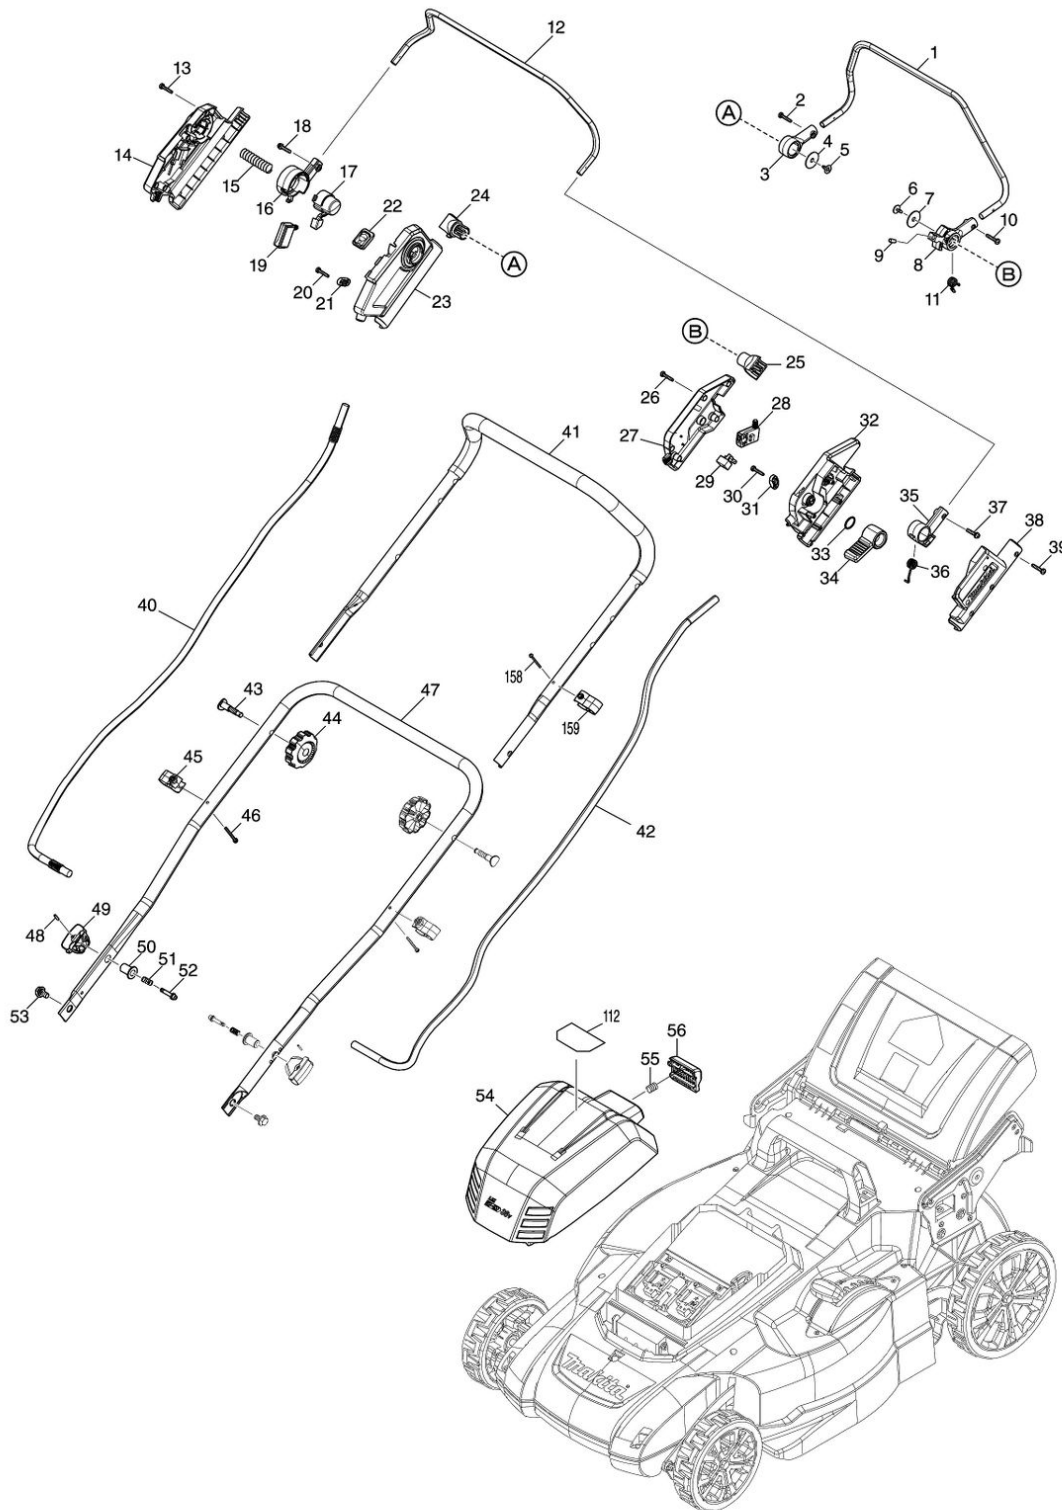

Model No.DLM481 480MM CORDLESS LAWN MOWER

Nr.	Part nr.	Name
001	327425-6	Aandrijfhendel DLM532/533
002	911138-5	Schroef 4X20 A
003	459858-8	Hendelhouder R DLM532/533
003C10	931102-0	Zeskantmoer M4 A
004	253814-8	Sluitring 8
005	265620-9	Met.schr. 4x18mm DUC355
008	413B10-4	Loophendelhouder L DLM481
009	268225-4	Pen 5 Gf600
011	232566-4	Torsieveer 12 DLM532/533
012	327424-8	Schakelhendel DLM532/533
013	266424-2	Tapschroef 4X20 Tm3000C P
014	183V30-9	Schakelhuis DLM481/539
014C10	8045G7-5	Label indicatie DLM480
015	231227-3	Drukveer 15 DLM460
016	413A99-6	Schakelh.steun R DML481/539
017	413B00-7	Vergrendel uit knop DML481/539
019	651083-9	Schakelaar C3Xa-1Pspm Dsp600
021	687123-7	Trek Ontlaster Mt812 P
022	141H35-1	Schakel circuit cpl DML481/539
022C10	810D46-0	Label A/U AS1925
024	413A98-8	Houder rijhendel DLM481/539
027	183U35-3	Hendel box set DLM481/539
029	620415-1	Controle Unit Dub362
031	687123-7	Trek Ontlaster Mt812 P
032	413A95-4	Hendel box c DLM481/539
033	213A12-2	O-ring 18 DLM481/539
034	413B01-5	Snelheidshendel DLM481/539
035	459863-5	Schakelhendelhouder L DLM533
036	232575-3	Torsieveer 12 DLM532/533
040	699184-5	Kabelboom DLM481/539
041	327871-3	Hendel boven LM001/2J
042	699185-3	Kabelboom DLM481/539
043	265C08-1	Bout M8x50 LM001/2J
044	265C06-5	Vleugelmoer M8 LM001/2J
045	413944-9	Draadklem LM001/2J
046	911163-6	Schroef 4X35
047	122A73-0	Hendel assy LM001J
048	258004-8	Spanstift 2,5-16
049	413943-1	Knop LM001J
050	327877-1	Borghouder LM001J
051	234121-8	Drukveer 8 Fs4300
052	327876-3	Borgpen LM001J
053	265C07-3	Moerbout M8 LM001/2J
054	141F56-1	Batterijkap cpl DLM480/539
054C10	890380-0	Label Waarsc Am3623
055	231037-8	Drukveer 7