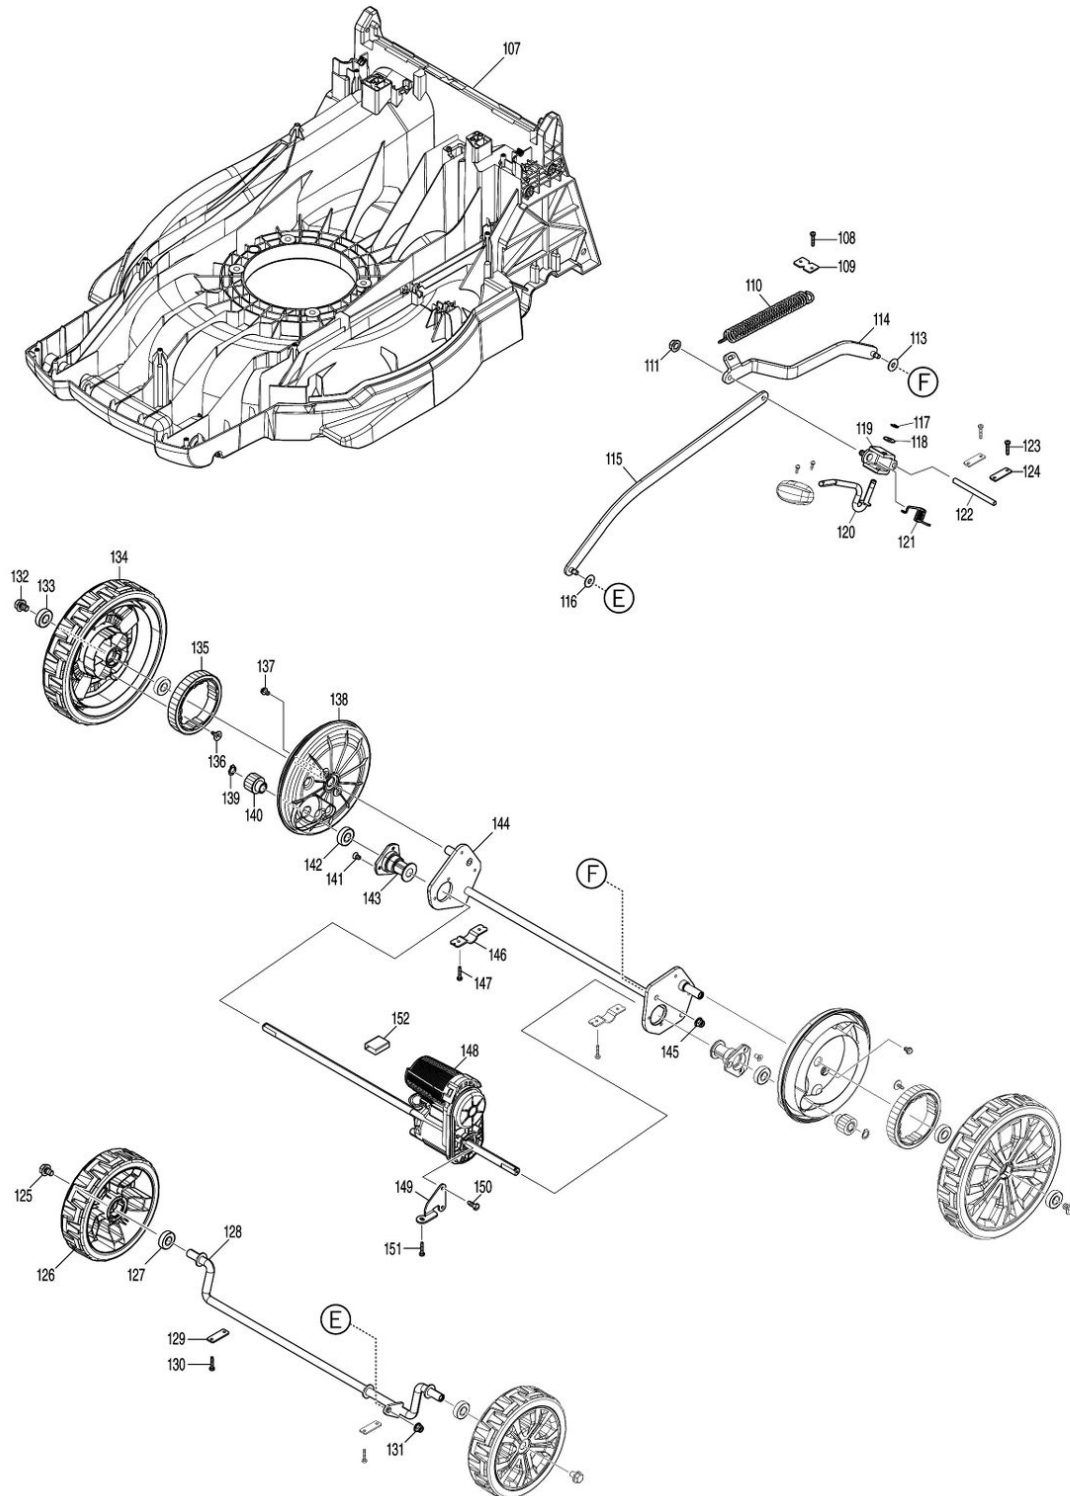

Model No.DLM481 480MM CORDLESS LAWN MOWER

Nr.	Part nr.	Name
001	327425-6	Aandrijfhendel DLM532/533
002	911138-5	Schroef 4X20 A
003	459858-8	Hendelhouder R DLM532/533
003C10	931102-0	Zeskantmoer M4 A
004	253814-8	Sluitring 8
005	265620-9	Met.schr. 4x18mm DUC355
008	413B10-4	Loophendelhouder L DLM481
009	268225-4	Pen 5 Gf600
011	232566-4	Torsieveer 12 DLM532/533
012	327424-8	Schakelhendel DLM532/533
013	266424-2	Tapschroef 4X20 Tm3000C P
014	183V30-9	Schakelhuis DLM481/539
014C10	8045G7-5	Label indicatie DLM480
015	231227-3	Drukveer 15 DLM460
016	413A99-6	Schakelh.steun R DML481/539
017	413B00-7	Vergrendel uit knop DML481/539
019	651083-9	Schakelaar C3Xa-1Pspm Dsp600
021	687123-7	Trek Ontlaster Mt812 P
022	141H35-1	Schakel circuit cpl DML481/539
022C10	810D46-0	Label A/U AS1925
024	413A98-8	Houder rijhendel DLM481/539
027	183U35-3	Hendel box set DLM481/539
029	620415-1	Controle Unit Dub362
031	687123-7	Trek Ontlaster Mt812 P
032	413A95-4	Hendel box c DLM481/539
033	213A12-2	O-ring 18 DLM481/539
034	413B01-5	Snelheidshendel DLM481/539
035	459863-5	Schakelhendelhouder L DLM533
036	232575-3	Torsieveer 12 DLM532/533
040	699184-5	Kabelboom DLM481/539
041	327871-3	Hendel boven LM001/2J
042	699185-3	Kabelboom DLM481/539
043	265C08-1	Bout M8x50 LM001/2J
044	265C06-5	Vleugelmoer M8 LM001/2J
045	413944-9	Draadklem LM001/2J
046	911163-6	Schroef 4X35
047	122A73-0	Hendel assy LM001J
048	258004-8	Spanstift 2,5-16
049	413943-1	Knop LM001J
050	327877-1	Borghouder LM001J
051	234121-8	Drukveer 8 Fs4300
052	327876-3	Borgpen LM001J
053	265C07-3	Moerbout M8 LM001/2J
054	141F56-1	Batterijkap cpl DLM480/539
054C10	890380-0	Label Waarsc Am3623
055	231037-8	Drukveer 7